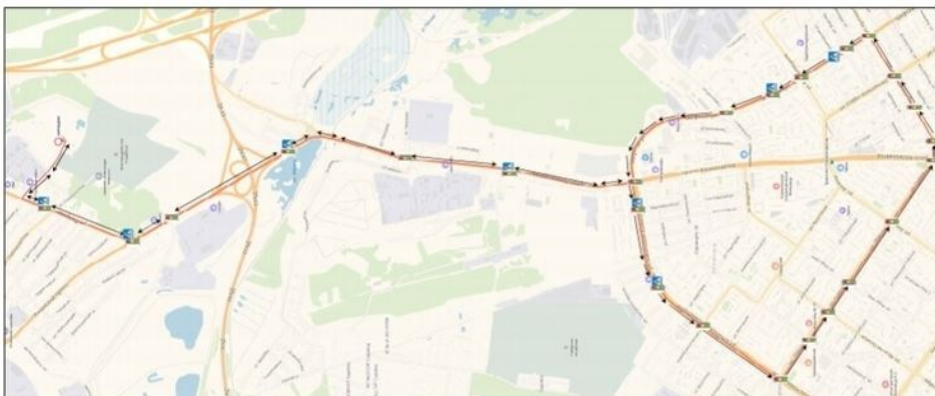

## Маршрут № 1

ул. Петрова 59а – пр. Космонавтов –  
ул. Бакинских Комиссаров – ул. Победы –  
ул. Красных Командиров – ул. Шефская –  
(в обратном направлении)  
пр. Космонавтов – ул. Петрова 59а

## Маршрут № 2

ул. Петрова 59а – пр. Космонавтов – ул. Шефская –  
ул. Совхозная (разворот за ж/д переездом) –

(в обратном направлении)

ул. Совхозная – ул. Шефская – ул. Фрезеровщиков –  
ул. Таганская – ул. Краснофлотцев –

## Маршрут № 5

Автодром (ул. Петрова 59а) – ул. Петрова – посёлок Балтым – ул. Первомайская – разворот на 1 км Балтымского шоссе (Верхотурского тракта) – в обратном направлении посёлок Балтым – ул. Первомайская – город Верхняя Пышма – ул. Петрова – Автодром (ул. Петрова 59а)

## Маршрут № 6

Автодром (ул. Петрова 59а) – ул. Петрова – пер. Победы – посёлок Залесье – ул. Ясная – посёлок Зелёный бор – ул. Артиллеристов – ул. Октябрьская – разворот на ул. Октябрьской, 28 в обратном направлении – ул. Октябрьская – ул. Артиллеристов – посёлок Залесье – ул. Ясная – пер. Победы – ул. Петрова – Автодром (ул. Петрова 59а)