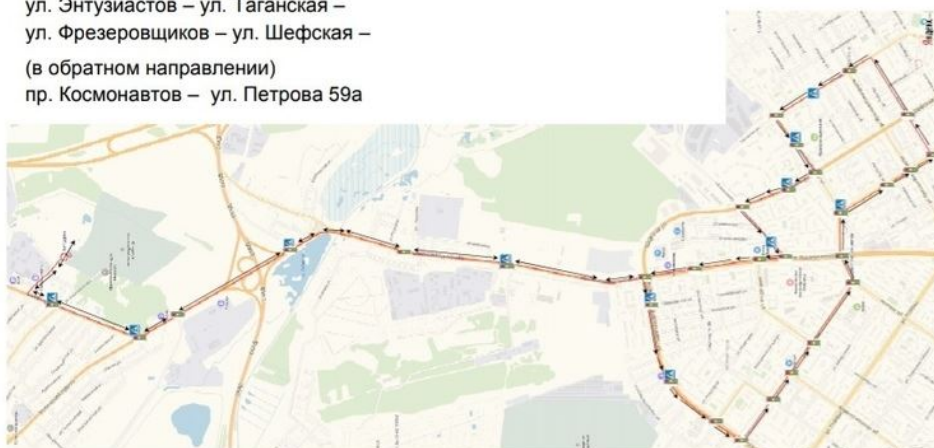

Маршрут № 3

ул. Петрова 59а – пр. Космонавтов –
ул. Бакинских Комиссаров – ул. Восстания –
ул. Ильича – ул. Старых Большевиков –
ул. Энтузиастов – ул. Таганская –
ул. Фрезеровщиков – ул. Шефская –
(в обратном направлении)
пр. Космонавтов – ул. Петрова 59а